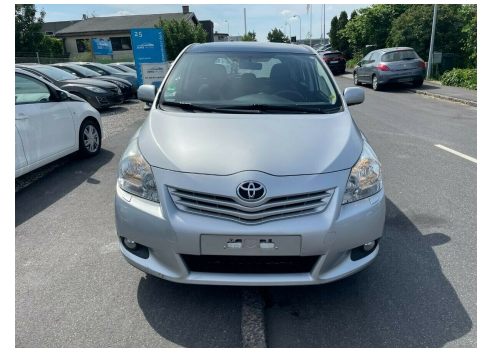

Toyota Verso · 1,8 · TX Skyview 7prs

Pris: 109.900,-

Type:	Personvogn
Modelår:	2012
1. indreg:	07/2012
Kilometer:	160.000 km.
Brændstof:	Benzin
Farve:	Sølvmetal
Antal døre:	5

FINANSIERING FRA KR. 1.398 -- PR. MD. UDEN UDBETALING · FOR MERE INFO/PRØVEKØRSEL KONTAKT THOMAS HOS JENS MUNK AUTOMOBILER PÅ TLF 26294711 · 6-gear · 7-personers! · 16" alufælge · fuldaut. klima · fjernb. c.lås · kørecomputer · infocenter · startspærre · udv. temp. måler · sædevarme · højdejust. forsæder · 4x el-ruder · el-spejle m/varme · cd/radio · multifunktionsrat · håndfrit til mobil · bluetooth · musikstreaming via bluetooth · armlæn · isofix · bagagerumsdækken · kopholder · splitbagsæde · læderrat · 5 individuelle sæder i bag · lygtevasker · tågelygter · 8 airbags · abs · antispin · esp · servo · tonede ruder · tagræling · 1 ejer · ikke ryger · service ok · træk · tidligere undervognsbehandlet · ATTRAKTIV FINANSIERING OG FORSIKRING TILBYDES!

Motor	Ydelse	Transmission	Mål	Økonomi
Volume: 1,8	Effekt: 147 HK.	Forhjulstræk	Længde: 444 cm.	Tank: 60 l.
Cylinder: 4	Moment: 180	Gear: Manuel gear	Bredde: 179 cm.	Km/l: 14,3 l.
Antal ventiler: 16	Topfart: 190 ktm/t.		Højde: 162 cm	Ejeravgift:
	0-100 km/t.: 10,4 sek.		Vægt: 1.395 kg.	DKK 3.140
				Produktionsår:
				-