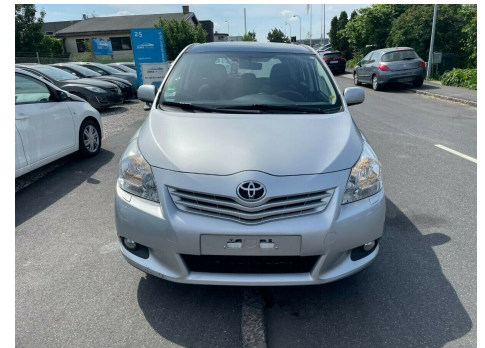

Toyota Verso · 1,8 · TX Skyview 7prs

Pris: 109.900,-

Type:	Personvogn
Modelår:	2012
1. indreg:	07/2012
Kilometer:	160.000 km.
Brændstof:	Benzin
Farve:	Sølvmetal
Antal døre:	5

FINANSIERING FRA KR. 1.398 -- PR. MD. UDEN UDBETALING · FOR MERE INFO/PRØVEKØRSEL KONTAKT THOMAS HOS JENS MUNK AUTOMOBILER PÅ TLF 26294711 · 6-gear · 7-personers! · 16" alufælge · fuldaut. klima · fjernb. c.lås · kørecomputer · infocenter · startspærre · udv. temp. måler · sædevarme · højdejust. forsæder · 4x el-ruder · el-spejle m/varme · cd/radio · multifunktionsrat · håndfrit til mobil · bluetooth · musikstreaming via bluetooth · armlæn · isofix · bagagerumsdækken · kopholder · splitbagsæde · læderrat · 5 individuelle sæder i bag · lygtevasker · tågelygter · 8 airbags · abs · antispin · esp · servo · tonede ruder · tagræling · 1 ejer · ikke ryger · service ok · træk · tidligere undervognsbehandlet · ATTRAKTIV FINANSIERING OG FORSIKRING TILBYDES!

Motor	Ydelse	Transmission	Mål	Økonomi
Volume: 1,8	Effekt: 147 HK.	Forhjulstræk	Længde: 444 cm.	Tank: 60 l.
Cylinder: 4	Moment: 180	Gear: Manuel gear	Bredde: 179 cm.	Km/l: 14,3 l.
Antal ventiler: 16	Topfart: 190 ktm/t.		Højde: 162 cm	Ejerafgift:
	0-100 km/t.: 10,4 sek.		Vægt: 1.395 kg.	DKK 3.140
				Produktionsår:
				-